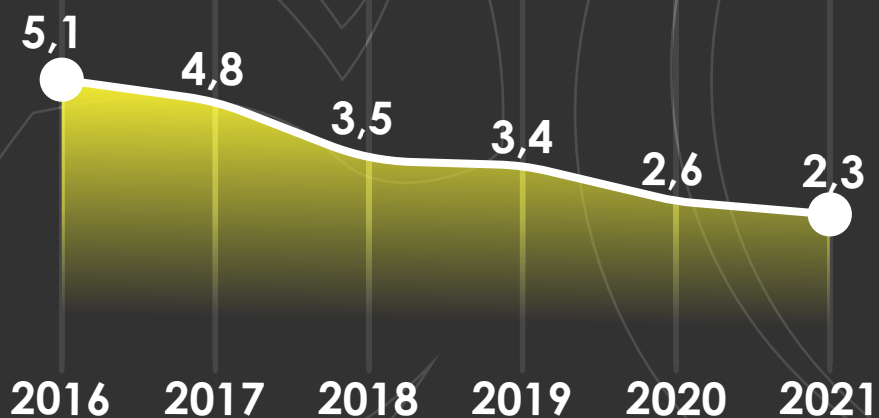

РАБОЧИЙ
ПРОЦЕСС

04

НАШ ПРОГРЕСС

Средневзвешенный срок
выполнения заказа, дни

Уровень замечаний по качеству
продукции, %

РАБОЧИЙ
ПРОЦЕСС

04

Мы реализуем продукцию **ОПТОМ** и в **РОЗНИЦУ**